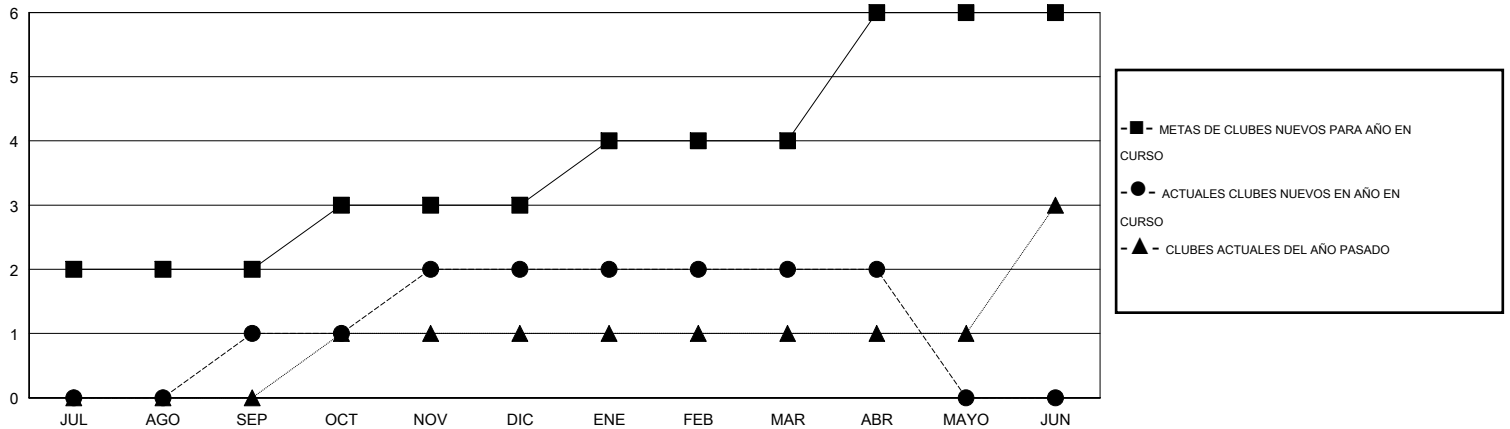

MONTHLY MEMBERSHIP PROGRESS REPORT

District E 3

Results as of: 4/30/2016

GMT: Jaime García Cepeda

UBICACIÓN VENEZUELA

GMT DE AE 3

Clubes					socios				
RESULTADOS DE 2015-2016					RESULTADOS DE 2015-2016				
TRIMESTRE	META DE CLUBES NUEVOS	NUEVOS CLUBES	CLUBES DADOS DE BAJA	GANANCIA/PÉRDIDA NETA	TRIMESTRE	META DE SOCIOS NUEVOS	SOCIOS FUNDADORES Y NUEVOS SOCIOS AÑADIDOS	SOCIOS DADOS DE BAJA	GANANCIA/PÉRDIDA NETA
JUL/AGO/SEP	2	1	1	0	JUL/AGO/SEP	20	48	115	-67
OCT/NOV/DIC	1	1	0	1	OCT/NOV/DIC	80	75	10	65
ENE/FEB/MAR	1	0	0	0	ENE/FEB/MAR	60	15	58	-43
ABR/MAYO/JUN	2	0	0	0	ABR/MAYO/JUN	80	46	2	44

METAS Y CIFRA ACUMULATIVA DE CLUBES NUEVOS

METAS Y CIFRA ACUMULATIVA DE SOCIOS

CLUBES DADOS DE BAJA: 1	31 CLUBS OF 50 AÑADIERON 1 O MÁS SOCIOS NUEVOS	<u>DISTRIBUCIÓN POR SEXO</u>
		MASCULINO 509 (38.65%)
		FEMENINO 808 (61.35%)
<u>SOCIOS DADOS DE BAJA</u>	CLIC AQUÍ PARA DATOS DE SALUD DE CLUB	SOCIOS EN UNIDAD FAMILIAR 483
FALLECIDOS 12		CABEZA DE FAMILIA 180
CLUB CANCELADO 0		NO ES CABEZA DE FAMILIA 303
OTRO 173		
TOTAL 185		