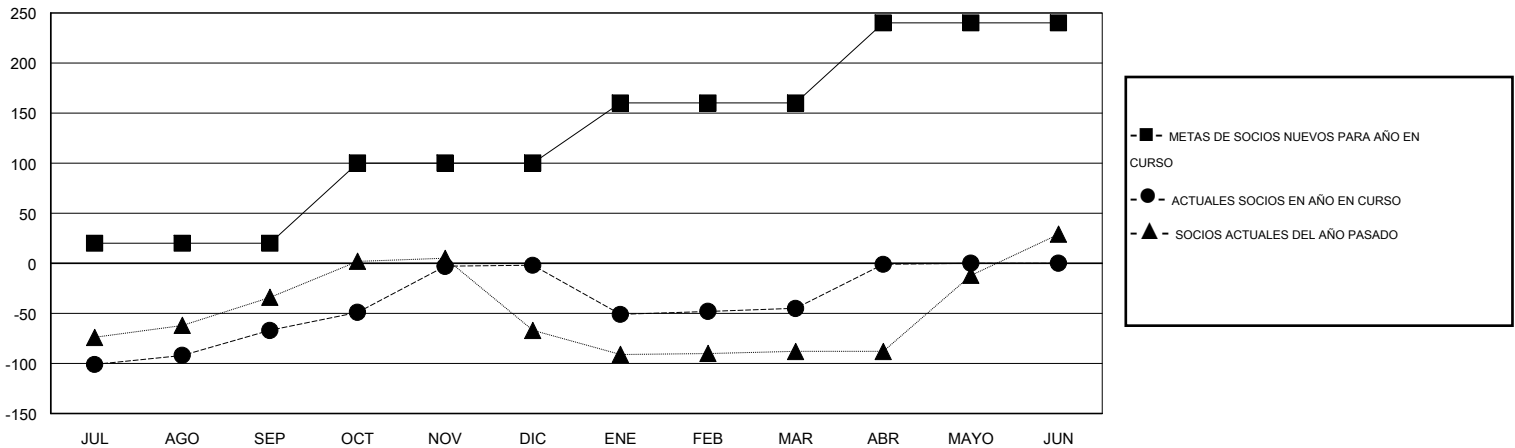

MONTHLY MEMBERSHIP PROGRESS REPORT

District E 3

Results as of: 4/30/2016

GMT: Jaime García Cepeda

UBICACIÓN VENEZUELA

GMT DE AE 3

Clubes					socios				
RESULTADOS DE 2015-2016					RESULTADOS DE 2015-2016				
TRIMESTRE	META DE CLUBES NUEVOS	NUEVOS CLUBES	CLUBES DADOS DE BAJA	GANANCIA/PÉRDIDA NETA	TRIMESTRE	META DE SOCIOS NUEVOS	SOCIOS FUNDADORES Y NUEVOS SOCIOS AÑADIDOS	SOCIOS DADOS DE BAJA	GANANCIA/PÉRDIDA NETA
JUL/AGO/SEP	2	1	1	0	JUL/AGO/SEP	20	48	115	-67
OCT/NOV/DIC	1	1	0	1	OCT/NOV/DIC	80	75	10	65
ENE/FEB/MAR	1	0	0	0	ENE/FEB/MAR	60	15	58	-43
ABR/MAYO/JUN	2	0	0	0	ABR/MAYO/JUN	80	46	2	44

METAS Y CIFRA ACUMULATIVA DE CLUBES NUEVOS

METAS Y CIFRA ACUMULATIVA DE SOCIOS

CLUBES DADOS DE BAJA: 1	31 CLUBS OF 50 AÑADIERON 1 O MÁS SOCIOS NUEVOS	<u>DISTRIBUCIÓN POR SEXO</u>
		MASCULINO 509 (38.65%)
		FEMENINO 808 (61.35%)
<u>SOCIOS DADOS DE BAJA</u>	CLIC AQUÍ PARA DATOS DE SALUD DE CLUB	SOCIOS EN UNIDAD FAMILIAR 483
FALLECIDOS 12		CABEZA DE FAMILIA 180
CLUB CANCELADO 0		NO ES CABEZA DE FAMILIA 303
OTRO 173		
TOTAL 185		